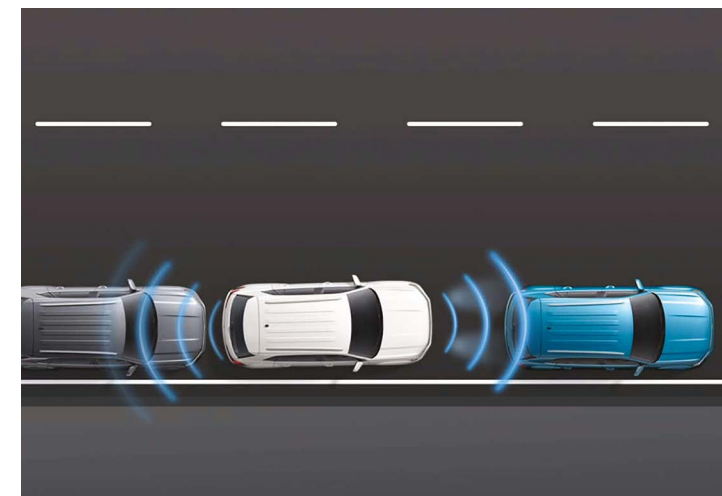

Bạn thỏa mình khám phá các tiện ích giải trí thông qua màn hình Discover Media có khả năng kết nối app-connect, điều khiển cảm ứng, điều khiển cử chỉ Gesture control,...

Hệ thống kiểm soát cự ly đỗ xe PDC

Các cảm biến xung quanh xe giúp bạn tiến hoặc lùi xe vào điểm đỗ. Tín hiệu âm thanh và hệ thống hiển thị trên màn hình cho biết còn bao nhiêu khoảng trống xung quanh xe.

Rear View Camera

Đưa xe vào những chỗ đậu xe khó khăn nhất một cách nhanh chóng và dễ dàng. Các hướng dẫn hiển thị rõ ràng bằng vạch trên màn hình kết hợp âm thanh báo.