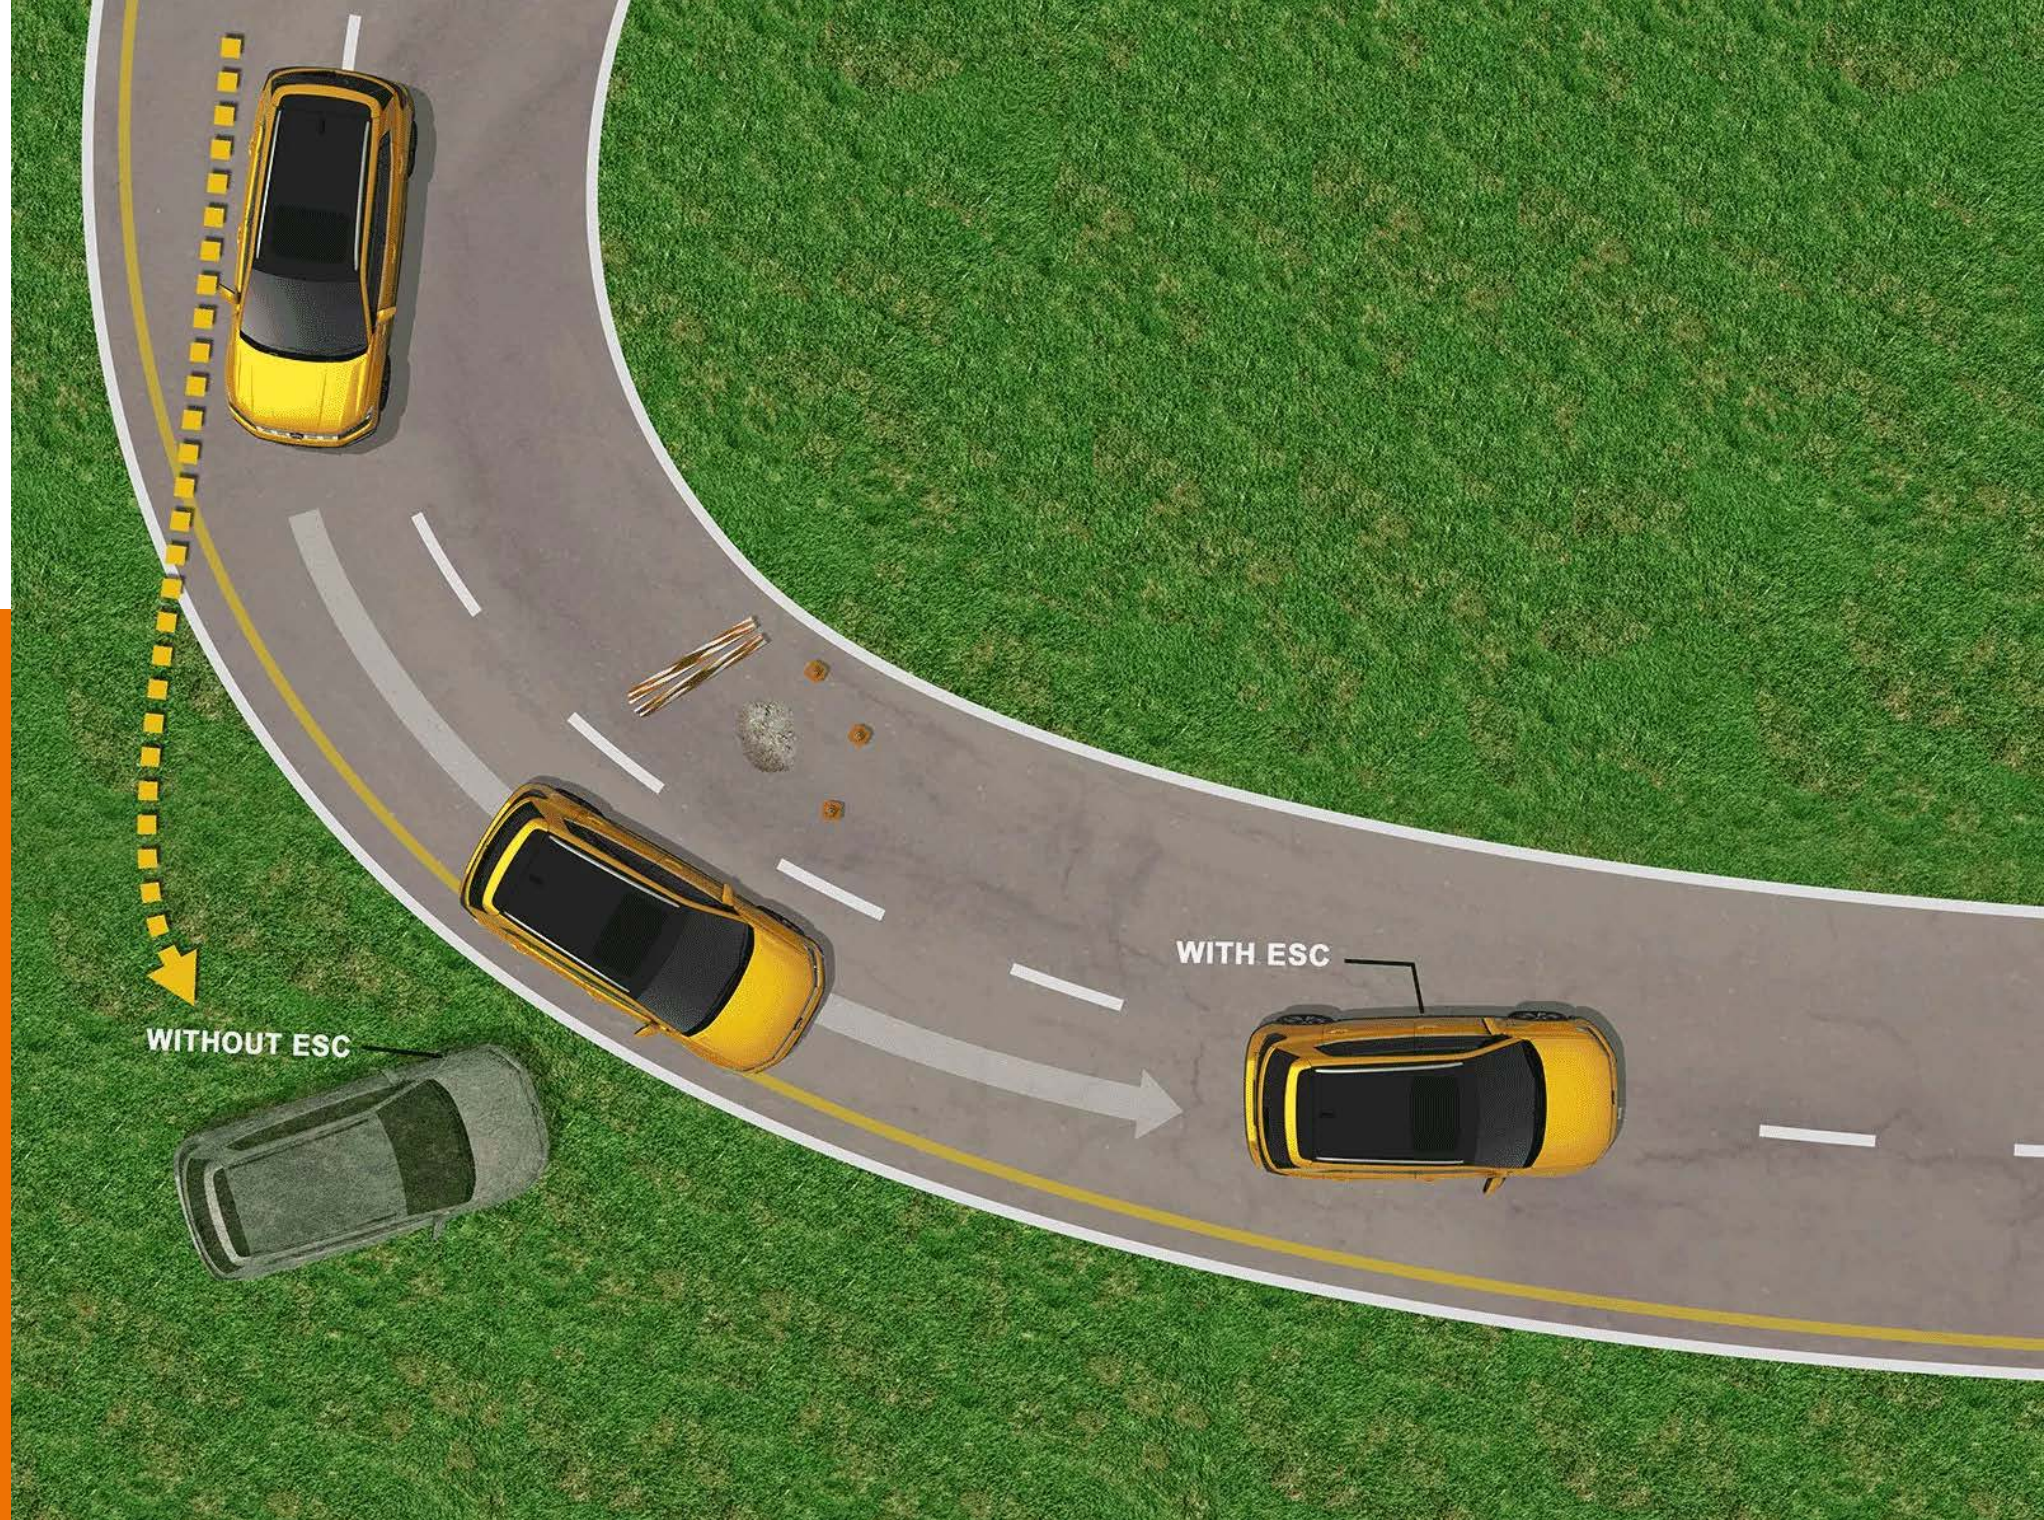

T-Cross sẽ luôn là người bạn đồng hành mang đến sự tự tin và an tâm

Hệ thống khoá Visai điện tử giúp xử lý các tình huống bánh dẫn động 1 bên bị trượt, hệ thống sẽ phanh bánh này lại và giúp truyền lực qua bánh phía đối diện để giúp xe tiếp tục hành trình.

Camera lùi với cảm biến hỗ trợ.