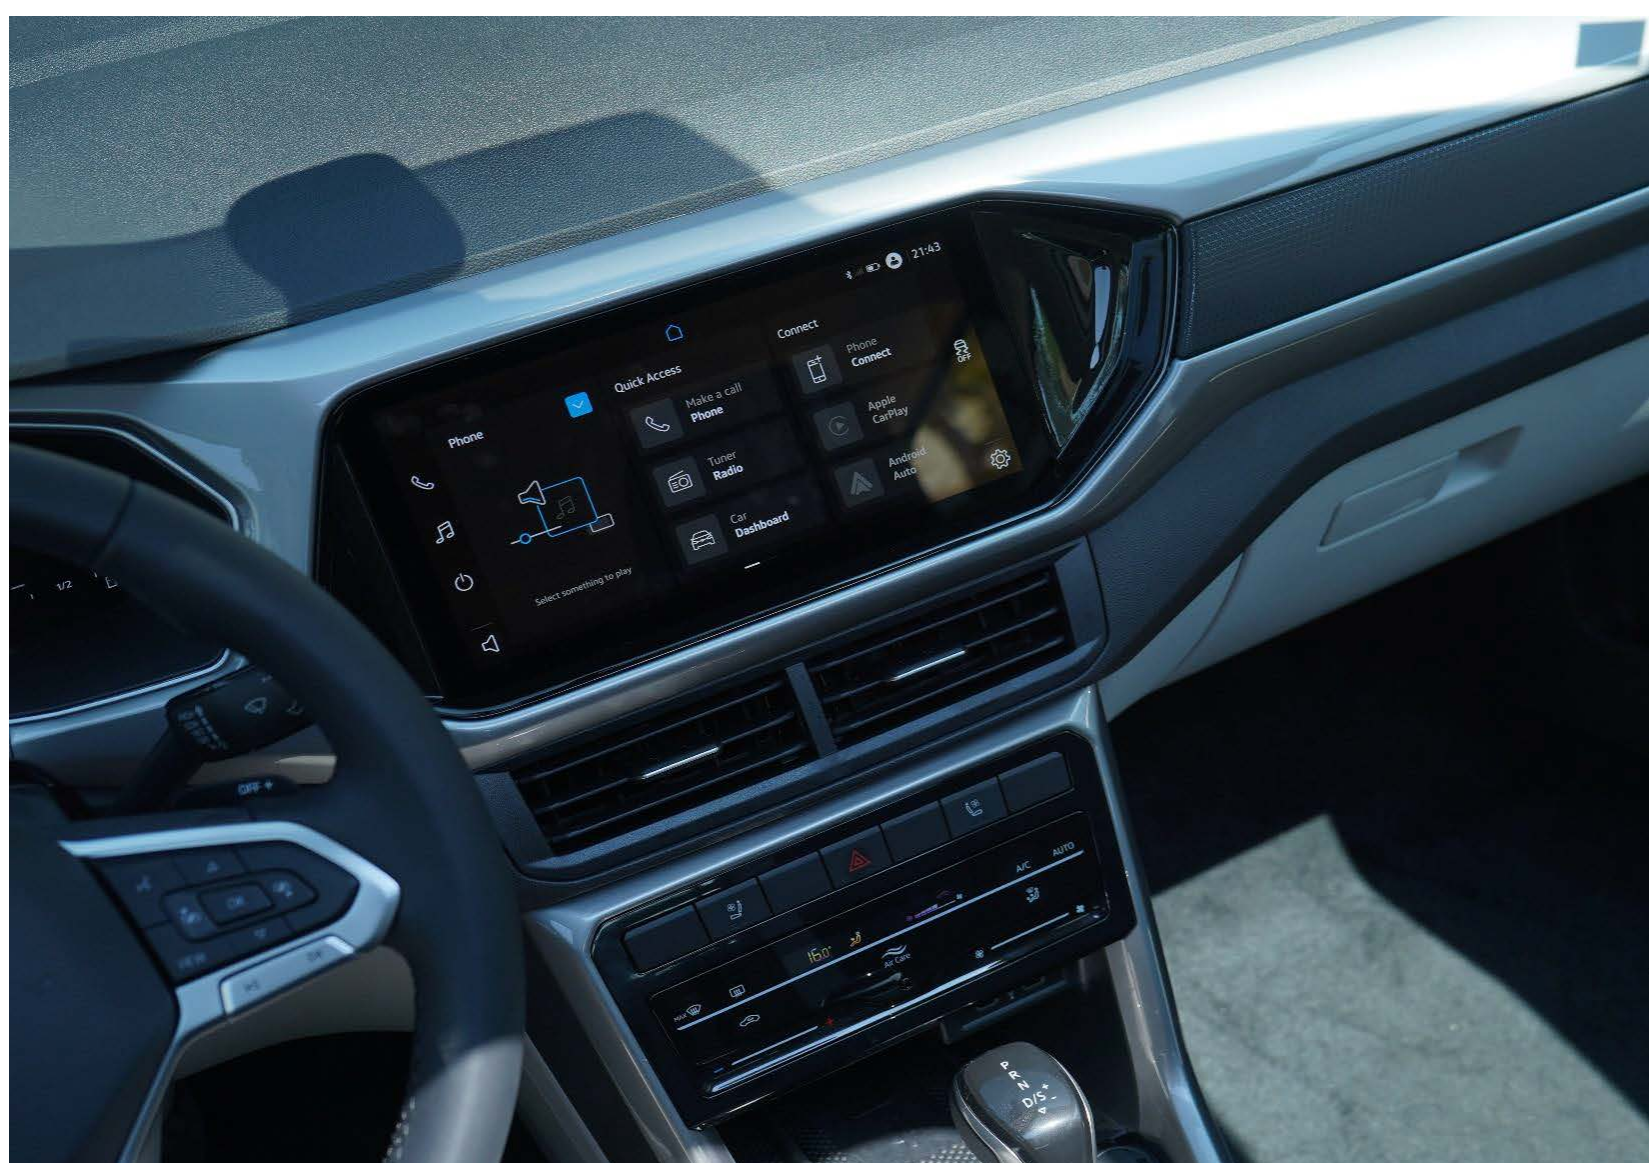

Digital cockpit

Đồng hồ trung tâm kỹ thuật số Digital Cockpit lựa chọn được nhiều giao diện hiển thị sinh động

Màn hình giải trí cảm ứng 10 inch với kết nối App-Connect không dây mang lại trải nghiệm giải trí, kết nối hoàn hảo

Sạc điện thoại không dây tiện lợi

Electric sunroof

Cửa sổ trời mang đến những trải nghiệm thú vị với thiên nhiên.

Hệ thống âm thanh 6 loa

An toàn

T-Cross sẽ luôn là người bạn đồng hành mang đến sự tự tin và an tâm